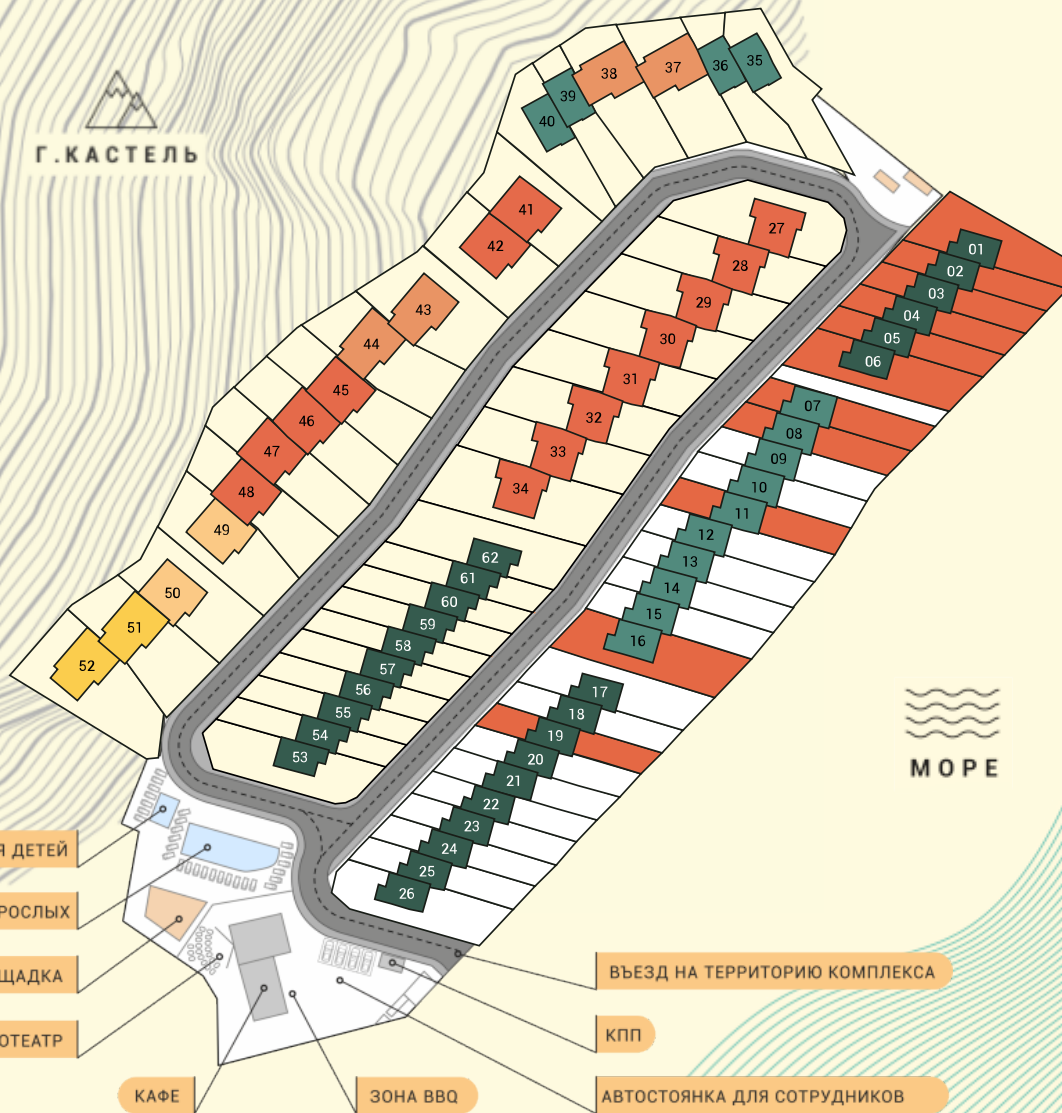

Г.КАСТЕЛЬ

БАССЕЙН ДЛЯ ДЕТЕЙ

БАССЕЙН ДЛЯ ВЗРОСЛЫХ

ДЕТСКАЯ ПЛОЩАДКА

ЛЕТНИЙ КИНОТЕАТР

КАФЕ

ЗОНА ВВО

ВЪЕЗД НА ТЕРРИТОРИЮ КОМПЛЕКСА

КПП

АВТОСТОЯНКА ДЛЯ СОТРУДНИКОВ

МОРЕ

Лот	Тип	S общая, м ²	S террасы, м ²	S участка, м ²	гараж/тех.этаж	Цена, руб.	Статус
Таунхаус #01	Bella	128.83	-	285	да		Продано
Таунхаус #02	Bella	127.87	-	197	да		Продано
Таунхаус #03	Bella	86.05	-	197	нет		Продано
Таунхаус #04	Bella	86.05	-	197	нет		Продано
Таунхаус #05	Bella	86.05	-	197	нет		Продано
Таунхаус #06	Bella	86.53	-	316	нет		Продано
Таунхаус #07	Buona	126.28	20.3	346	нет		Продано
Таунхаус #08	Buona	124.17	19.1	220	нет		Продано
Таунхаус #09	Buona	124.17	19.1	221	нет	25 025 700	Свободно
Таунхаус #10	Buona	170.87	19.1	226	да	29 101 800	Свободно
Таунхаус #11	Buona	171.32	19.1	234	да		Продано
Таунхаус #12	Buona	173.58	20.3	240	да	30 755 950 27 375 474	Свободно
Таунхаус #13	Buona	170.87	19.1	228	да	29 139 600	Свободно
Таунхаус #14	Buona	170.87	19.1	225	да	29 092 350	Свободно